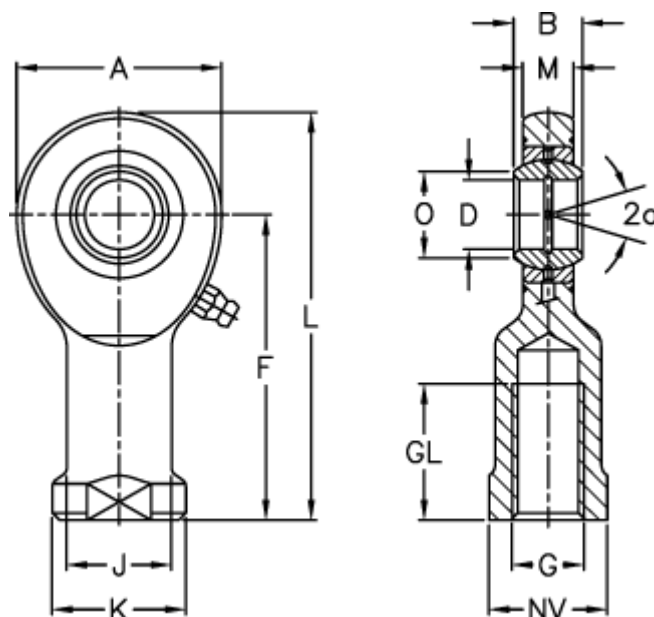

Varenummer: 03481025

Beskrivelse: Fluro Ledhoved EIL 25-2RS

Mål

A	= 64	J	= 33.5
a (grader)	= 7	K	= 42
B	= 20	L	= 126
D	= 25	M	= 17
Dynamisk træk kN	= 48	NV	= 36
F	= 94	O	= 29.3
g	= M24x2	Statisk træk kN	= 92
GL	= 48	Vægt	= 640